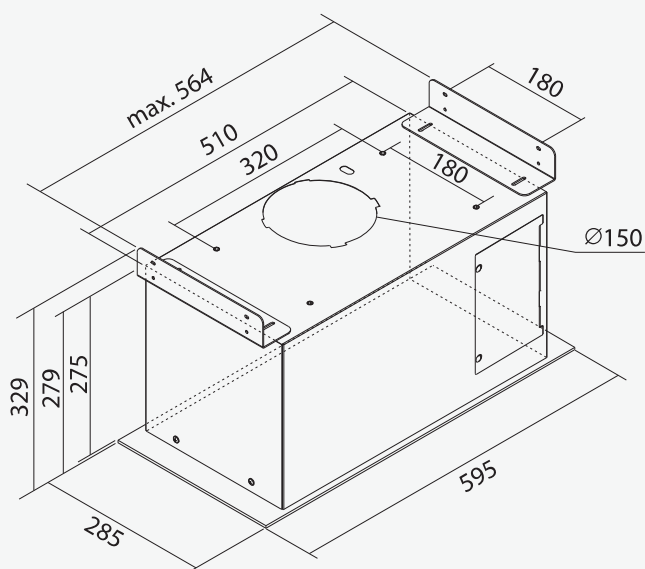

DO ZABUDOWY
BUILT-IN HOODS

ASTRO

OKAP DO ZABUDOWY / BUILT-IN HOOD

Sterowanie / Control:	pilot na podczerwień (opcjonalnie), dotykowe bez wyświetlacza remote control infrared (optional), touch control without display
Maksymalna wydajność turbiny / Air flow maximum:	500 m ³ /h
Stopnie prędkości / Speed range:	3
Oświetlenie / Light source:	oczko LED: 2x2 W round LED: 2x2 W
Wykończenie / Finishing:	szkło hartowane białe lub czarne tempered glass white or black
Poziom głośności / Noise level:	56÷65 dB(A)
Wariant pracy / Mode:	wyciąg lub pochtaniacz extraction or recirculation

Dostępne kolory:
Available colours:

Biały połysk
Gloss white

Czarny mat
Matt black

Dostępna szerokość:
Width available: **595 mm**

KLASA ENERGETYCZNA
ENERGY CLASS

EFEKTYWNA FILTRACJA
EFFECTIVE FILTRATION

CICHA PRACA
SILENT WORK