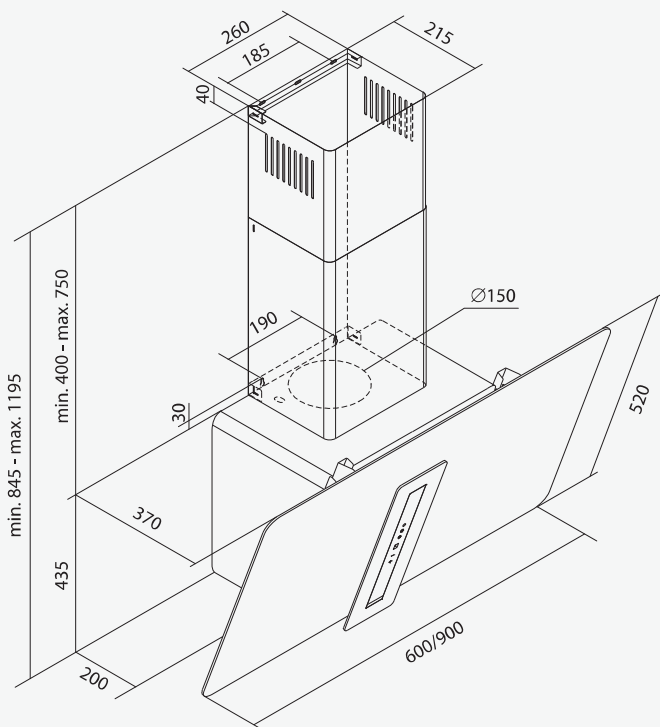

Maksymalna wydajność turbiny / Air flow maximum: **700 m³/h**
850 m³/h

Stopnie prędkości / Speed range: **4**

Oświetlenie / Light source: **oczko LED: 2x2 W**
round LED: 2x2 W

Wykończenie / Finishing: **szkło hartowane białe lub czarne**
tempered glass white or black

Poziom głośności / Noise level: **44÷64 dB(A) (700 m³/h)**
42÷69 dB(A) (850 m³/h)

Wariant pracy / Mode: **wyciąg lub pochłaniacz**
extraction or recirculation

Dostępne kolory:
Available colours:

Biały mat
Matt white

Czarny mat
Matt black

Dostępne szerokości:
Widths available: **600 mm, 900 mm**

KLASA ENERGETYCZNA
ENERGY CLASS

EFEKTYWNA FILTRACJA
EFFECTIVE FILTRATION

CICHA PRACA
SILENT WORK

PILOT
REMOTE CONTROL

OŚWIETLENIE LED
LED LIGHT