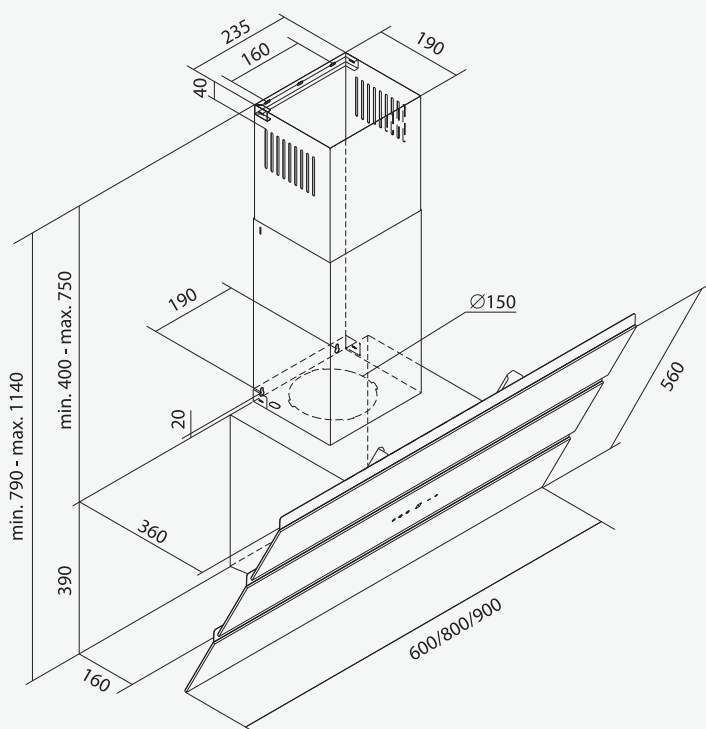

Maksymalna wydajność turbiny / Air flow maximum: 700 m³/h
850 m³/h

Stopnie prędkości / Speed range: 4

Oświetlenie / Light source: oczko LED: 2x2 W
round LED: 2x2 W

Wykończenie / Finishing: szkło hartowane białe lub czarne
tempered glass white or black

Czarny mat
Matt black

Dostępne szerokości:
Widths available: 600 mm, 800 mm, 900 mm

KLASA ENERGETYCZNA
ENERGY CLASS

EFEKTYWNA FILTRACJA
EFFECTIVE FILTRATION

CICHA PRACA
SILENT WORK

PILOT
REMOTE CONTROL

OŚWIETLENIE LED
LED LIGHT