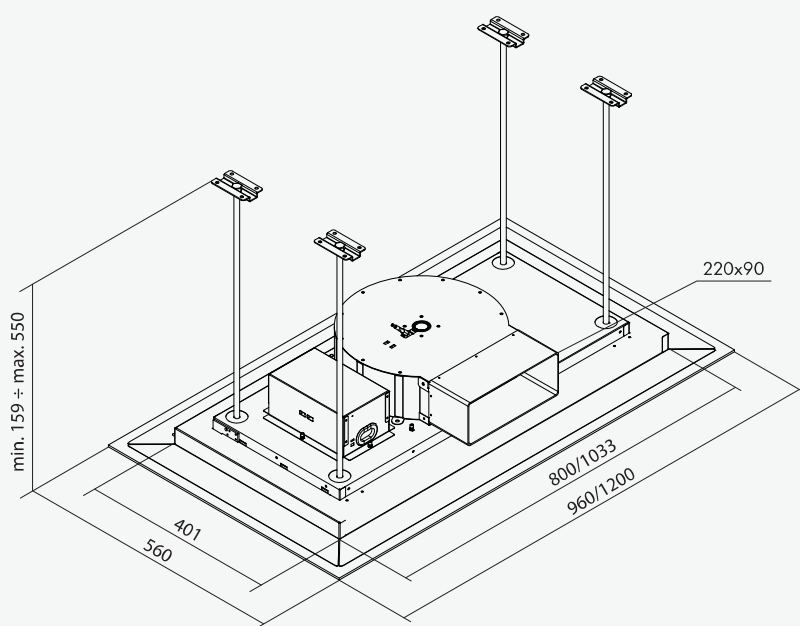

SUFITOWE
CEILING HOODS

ELIT

TURBINA WEWNĘTRZNA

OKAP SUFITOWY/CEILING HOOD

Sterowanie / Control: pilot radiowy, dotykowe z wyświetlaczem
radio remote control, touch control with display

Maksymalna wydajność turbiny / Air flow maximum: 900 m³/h

Stopnie prędkości / Speed range: 4

Oświetlenie / Light source: pasek LED: 2x6 W
LED strip: 2x6 W

Wykończenie / Finishing: szkło hartowane białe lub czarne
tempered glass white or black

Poziom głośności / Noise level: 51÷69 dB(A)

Wariant pracy / Mode: wyciąg lub pochłaniacz
extraction or recirculation

Dostępne kolory:

Available colours:

Biały połysk
Gloss white

Czarny mat
Matt black

Dostępne szerokości:

Widths available: 960 mm, 1200 mm