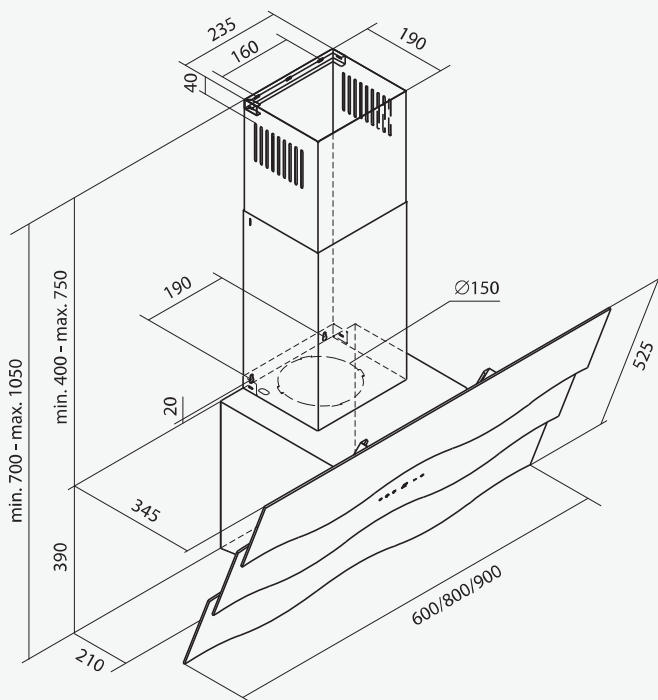

Maksymalna wydajność turbiny / Air flow maximum: 700 m³/h
850 m³/h

Stopnie prędkości / Speed range: 4

Oświetlenie / Light source: oczko LED: 2x2 W
round LED: 2x2 W

Wykończenie / Finishing: szkło hartowane białe lub czarne
tempered glass white or black

Poziom głośności / Noise level: 44÷64 dB(A) (700 m³/h)
42÷69 dB(A) (850 m³/h)

Wariant pracy / Mode: wyciąg lub pochłaniacz
extraction or recirculation

Dostępne kolory:
Available colours:

Biały połysk
Gloss white

Czarny mat
Matt black

Dostępne szerokości:
Widths available: 600 mm, 800 mm, 900 mm

KLASA ENERGETYCZNA
ENERGY CLASS

EFEKTYWNA FILTRACJA
EFFECTIVE FILTRATION

CICHA PRACA
SILENT WORK

PILOT
REMOTE CONTROL

OŚWIETLENIE LED
LED LIGHT