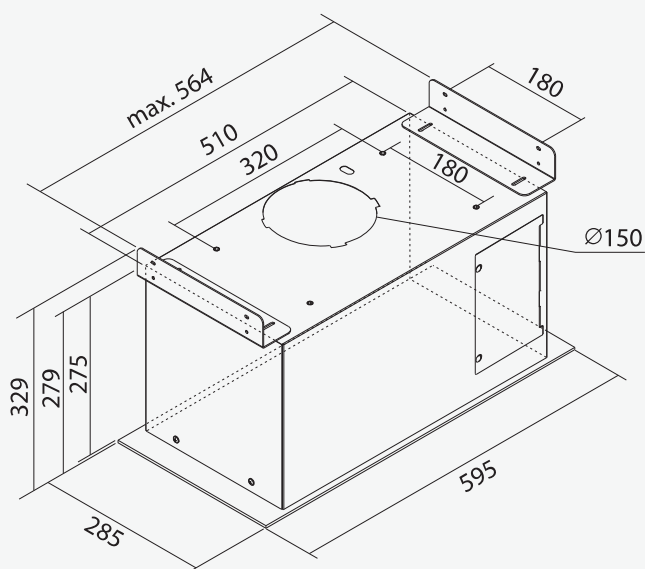

DO ZABUDOWY
BUILT-IN HOODS

VIGO

OKAP DO ZABUDOWY / BUILT-IN HOOD

Sterowanie / Control:	pilot na podczerwień (opcjonalnie), dotykowe bez wyświetlacza remote control infrared (optional), touch control without display
Maksymalna wydajność turbiny / Air flow maximum:	500 m ³ /h
Stopnie prędkości / Speed range:	3
Oświetlenie / Light source:	pasek LED: 2x3 W LED strip: 2x3 W
Wykończenie / Finishing:	szkło hartowane białe lub czarne tempered glass white or black
Poziom głośności / Noise level:	56÷65 dB(A)
Wariant pracy / Mode:	wyciąg lub pochłaniacz extraction or recirculation

Dostępne kolory:
Available colours:

Biały połysk
Gloss white

Czarny mat
Matt black

Dostępna szerokość:
Width available: **595 mm**

KLASA ENERGETYCZNA
ENERGY CLASS

EFEKTYWNA FILTRACJA
EFFECTIVE FILTRATION

CICHA PRACA
SILENT WORK